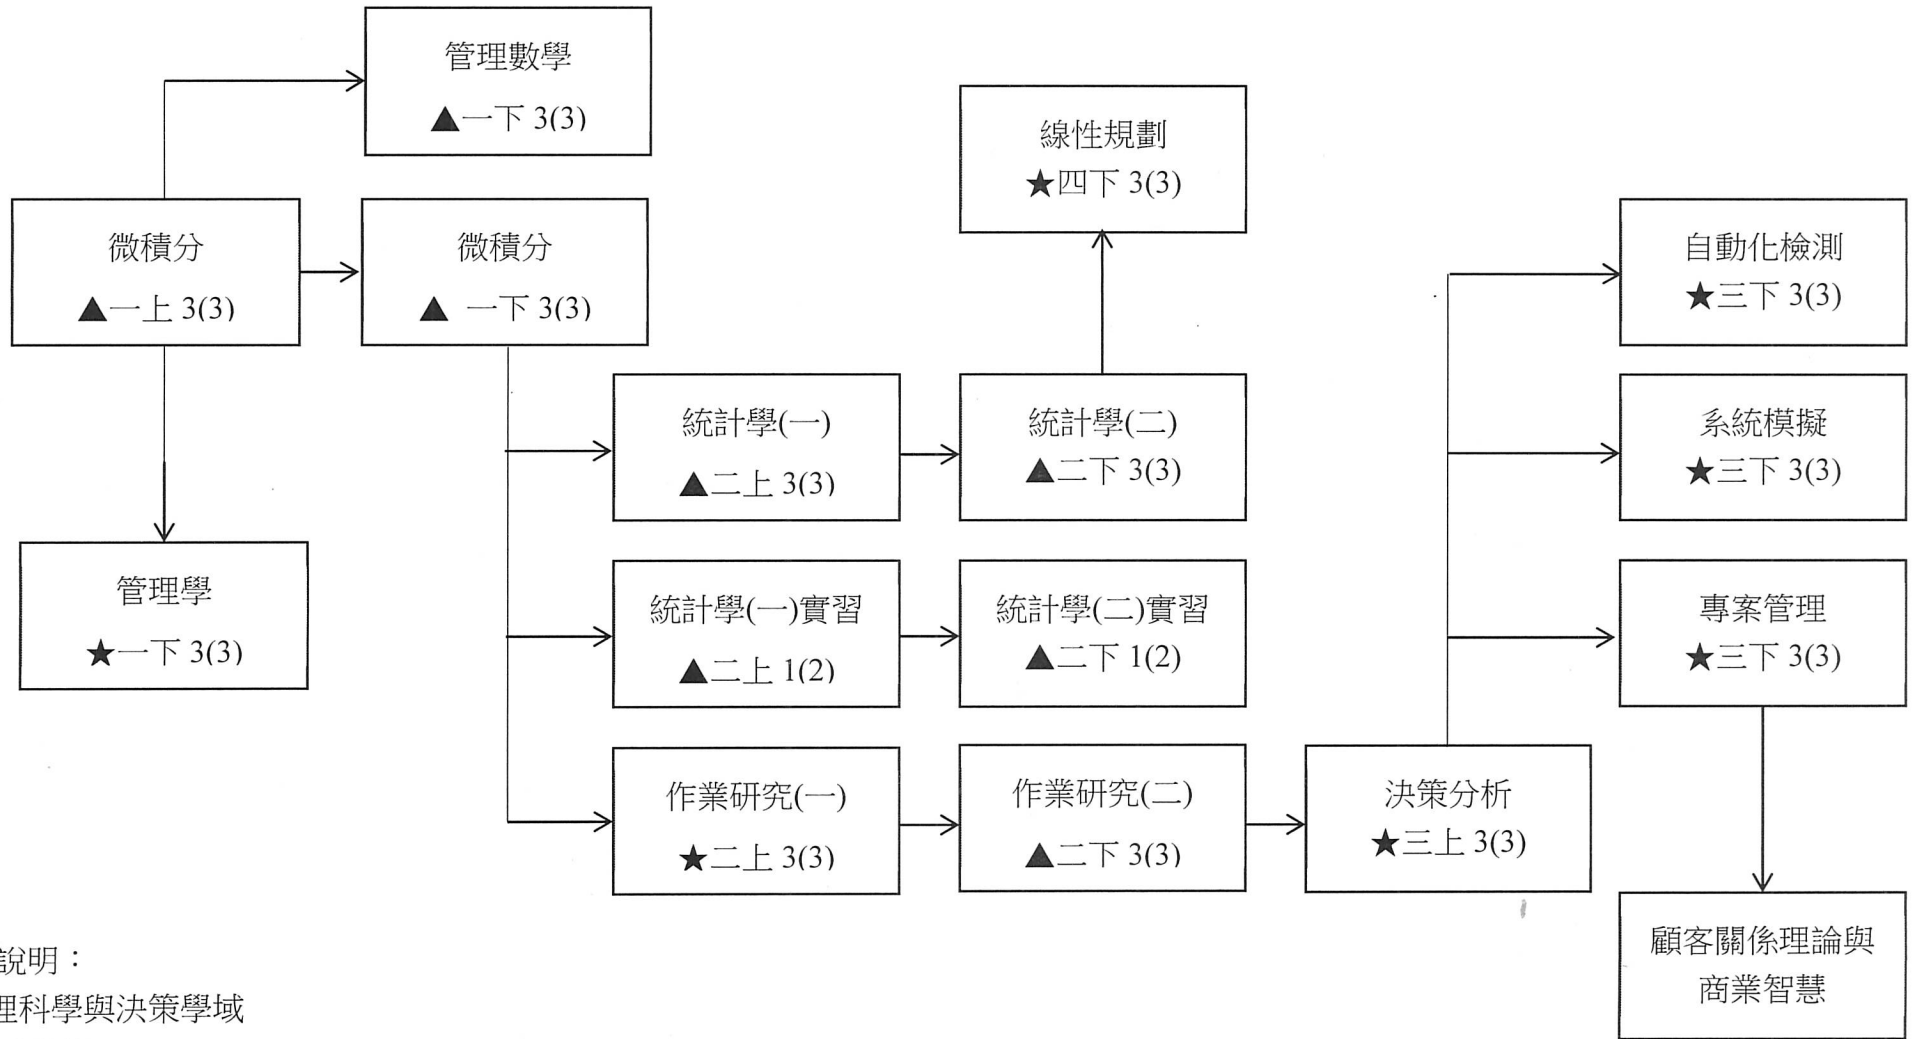

工管系四技管理科學與決策學域課程地圖

符號說明：

■管理科學與決策學域

▼表示必修

★表示選修

3(3)表示 3 學分 3 小時